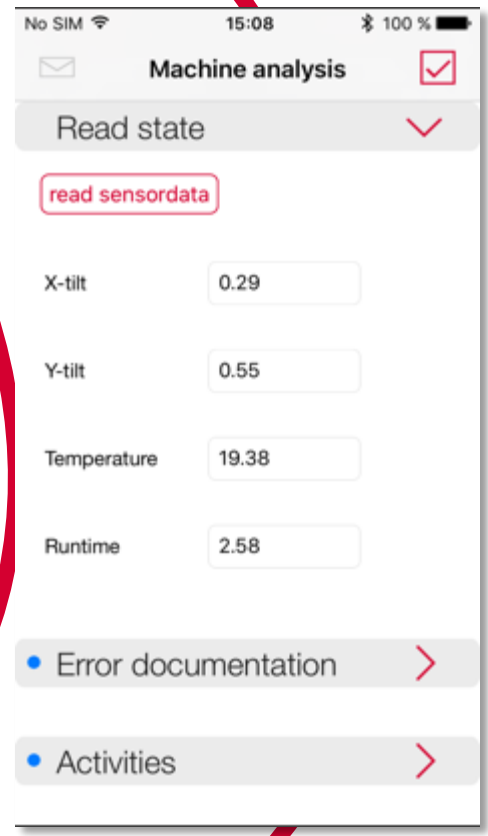

it.mobile IoT Sensor App | On-Site Nutzung

Umfeld-Scan
Welche Maschine ist in Reichweite?

it.mobile IoT Sensor App | On-Site Nutzung

Equipment- & Maschinendaten
Elektronisches
Einlesen Sensor-
daten

Geräte mit Bluetooth-Verbindung

Automatischer Daten-
transfer in Dritt-App

it.mobile IoT Sensor App | On-Site Nutzung

Intelligente Vordiagnose
Smarte Analyse von Datenströmen

Filterung und Analyse des Datenstroms zur intelligenten Vordiagnose