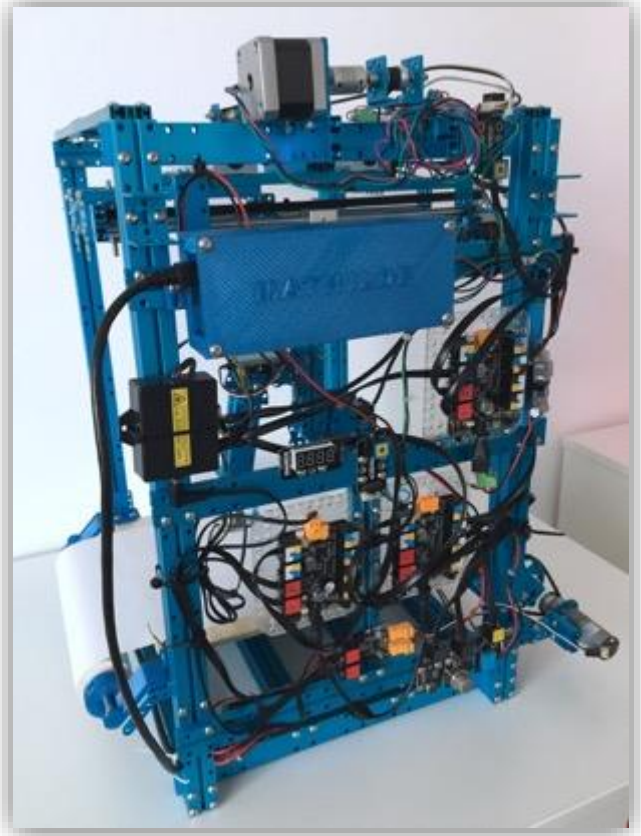

it.mobile IoT Sensor App | On-Site Nutzung

Umfeld-Scan
Welche Maschine ist in Reichweite?

it.mobile IoT Sensor App | On-Site Nutzung

Equipment- & Maschinendaten
Elektronisches
Einlesen Sensor-
daten

Geräte mit Bluetooth-Verbindung

Automatischer Daten-
transfer in Dritt-App

it.mobile IoT Sensor App | On-Site Nutzung

Intelligente Vordiagnose
Smarte Analyse von Datenströmen

Filterung und Analyse des Datenstroms zur intelligenten Vordiagnose