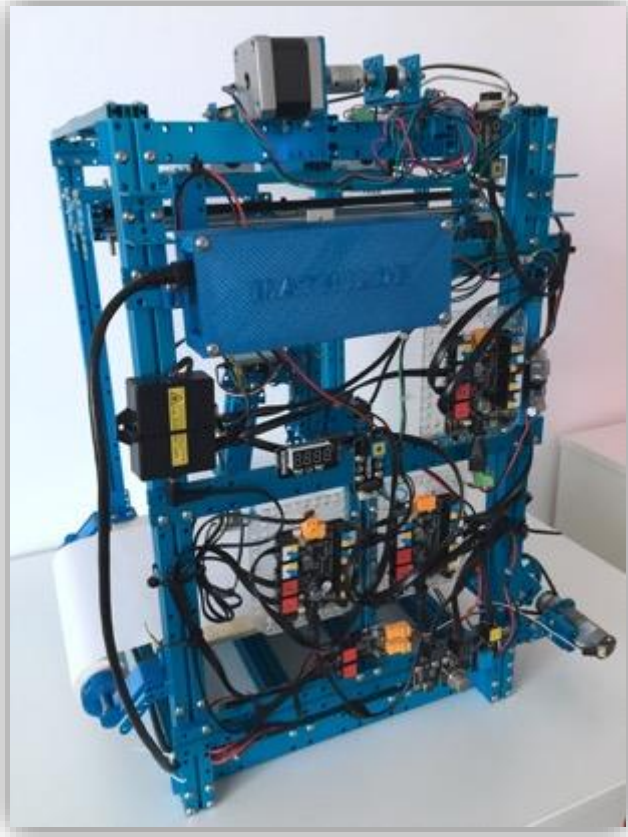

it.mobile IoT Sensor App | On-Site Nutzung

Umfeld-Scan
Welche Maschine ist in Reichweite?

it.mobile IoT Sensor App | On-Site Nutzung

Equipment- & Maschinendaten
Elektronisches
Einlesen Sensor-
daten

Geräte mit Bluetooth-Verbindung

Automatischer Daten-
transfer in Dritt-App

it.mobile IoT Sensor App | On-Site Nutzung

Intelligente Vordiagnose
Smarte Analyse von Datenströmen

Filterung und Analyse des Datenstroms zur intelligenten Vordiagnose