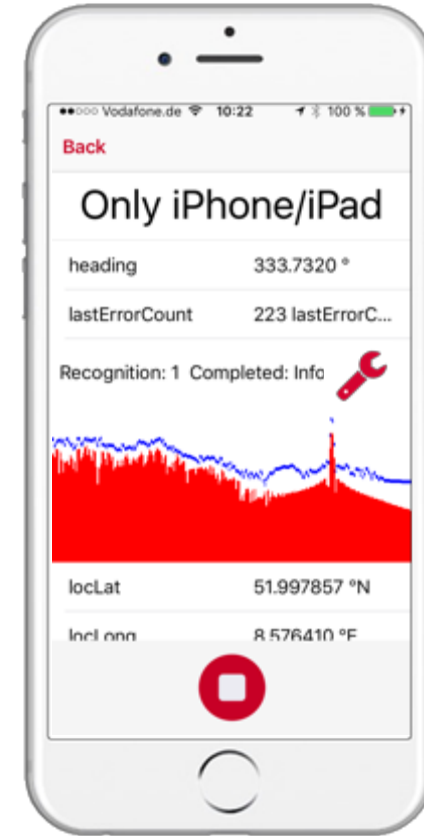

it.mobile IoT Sensor App | On-Site Nutzung

Umfeld-Scan
Welche Maschine ist in Reichweite?

it.mobile IoT Sensor App | On-Site Nutzung

Equipment- & Maschinendaten
Elektronisches
Einlesen Sensor-
daten

Geräte mit Bluetooth-Verbindung

Automatischer Daten-
transfer in Dritt-App

it.mobile IoT Sensor App | On-Site Nutzung

Intelligente Vordiagnose
Smarte Analyse von Datenströmen

Filterung und Analyse des Datenstroms zur intelligenten Vordiagnose