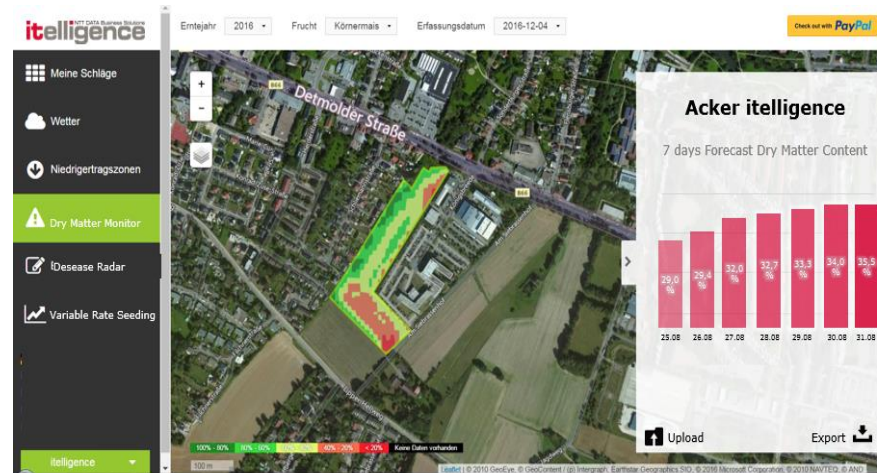

Smart Farming Platform

SAP HANA Cloud Platform als digitale Plattform für neue Wege in der Landwirtschaft

Prototyp

Lösungsbeschreibung

- Bereitstellung innovativer Dienste für die Landwirtschaft im Bereich Smart Precision Farming
- Etablierung einer digitalen Geschäftsplattform für zukünftige Dienstleistungen
- Schaffung von Mehrwerten für Landwirte und Kunden zur Ertragsoptimierung
- Intuitive und benutzerfreundliche Applikationen mit Akzeptanz beim Endkunden
- Integration der digitalen Prozesse in die bereits bestehenden Geschäftsprozesse

Vorteile

- » Verbesserte Auskunft der Bedarfe von Landwirten an Hand Ihres digitalen Fußabdrucks
- » Innovative Bodenanalyse über satelliten-gestützte Bilderkennung
- » Intuitives und responsives Benutzererlebnis für Tablet und Smartphone

System und Technik

- » SAP HANA Cloud Platform
- » Geo Spatial Komponenten
- » Overlay Mapping in SAP UI5